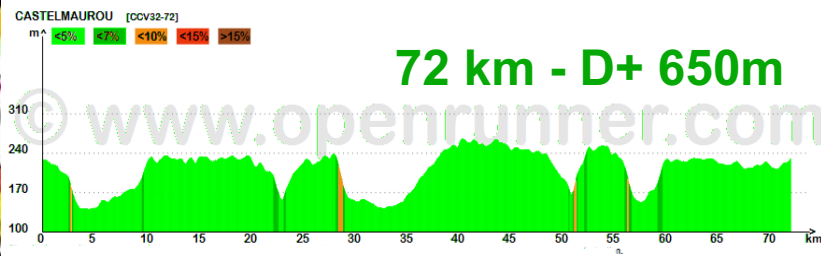

Circuits CCV32-78 & CCV32-72 - VESE

Distances: 78 et 72 km - Dénivelés +: 800 et 650 m

Castelmaurou

72 km - D+ 650m

78 km - D+ 800m

www.openrunner.com

www.openrunner.com