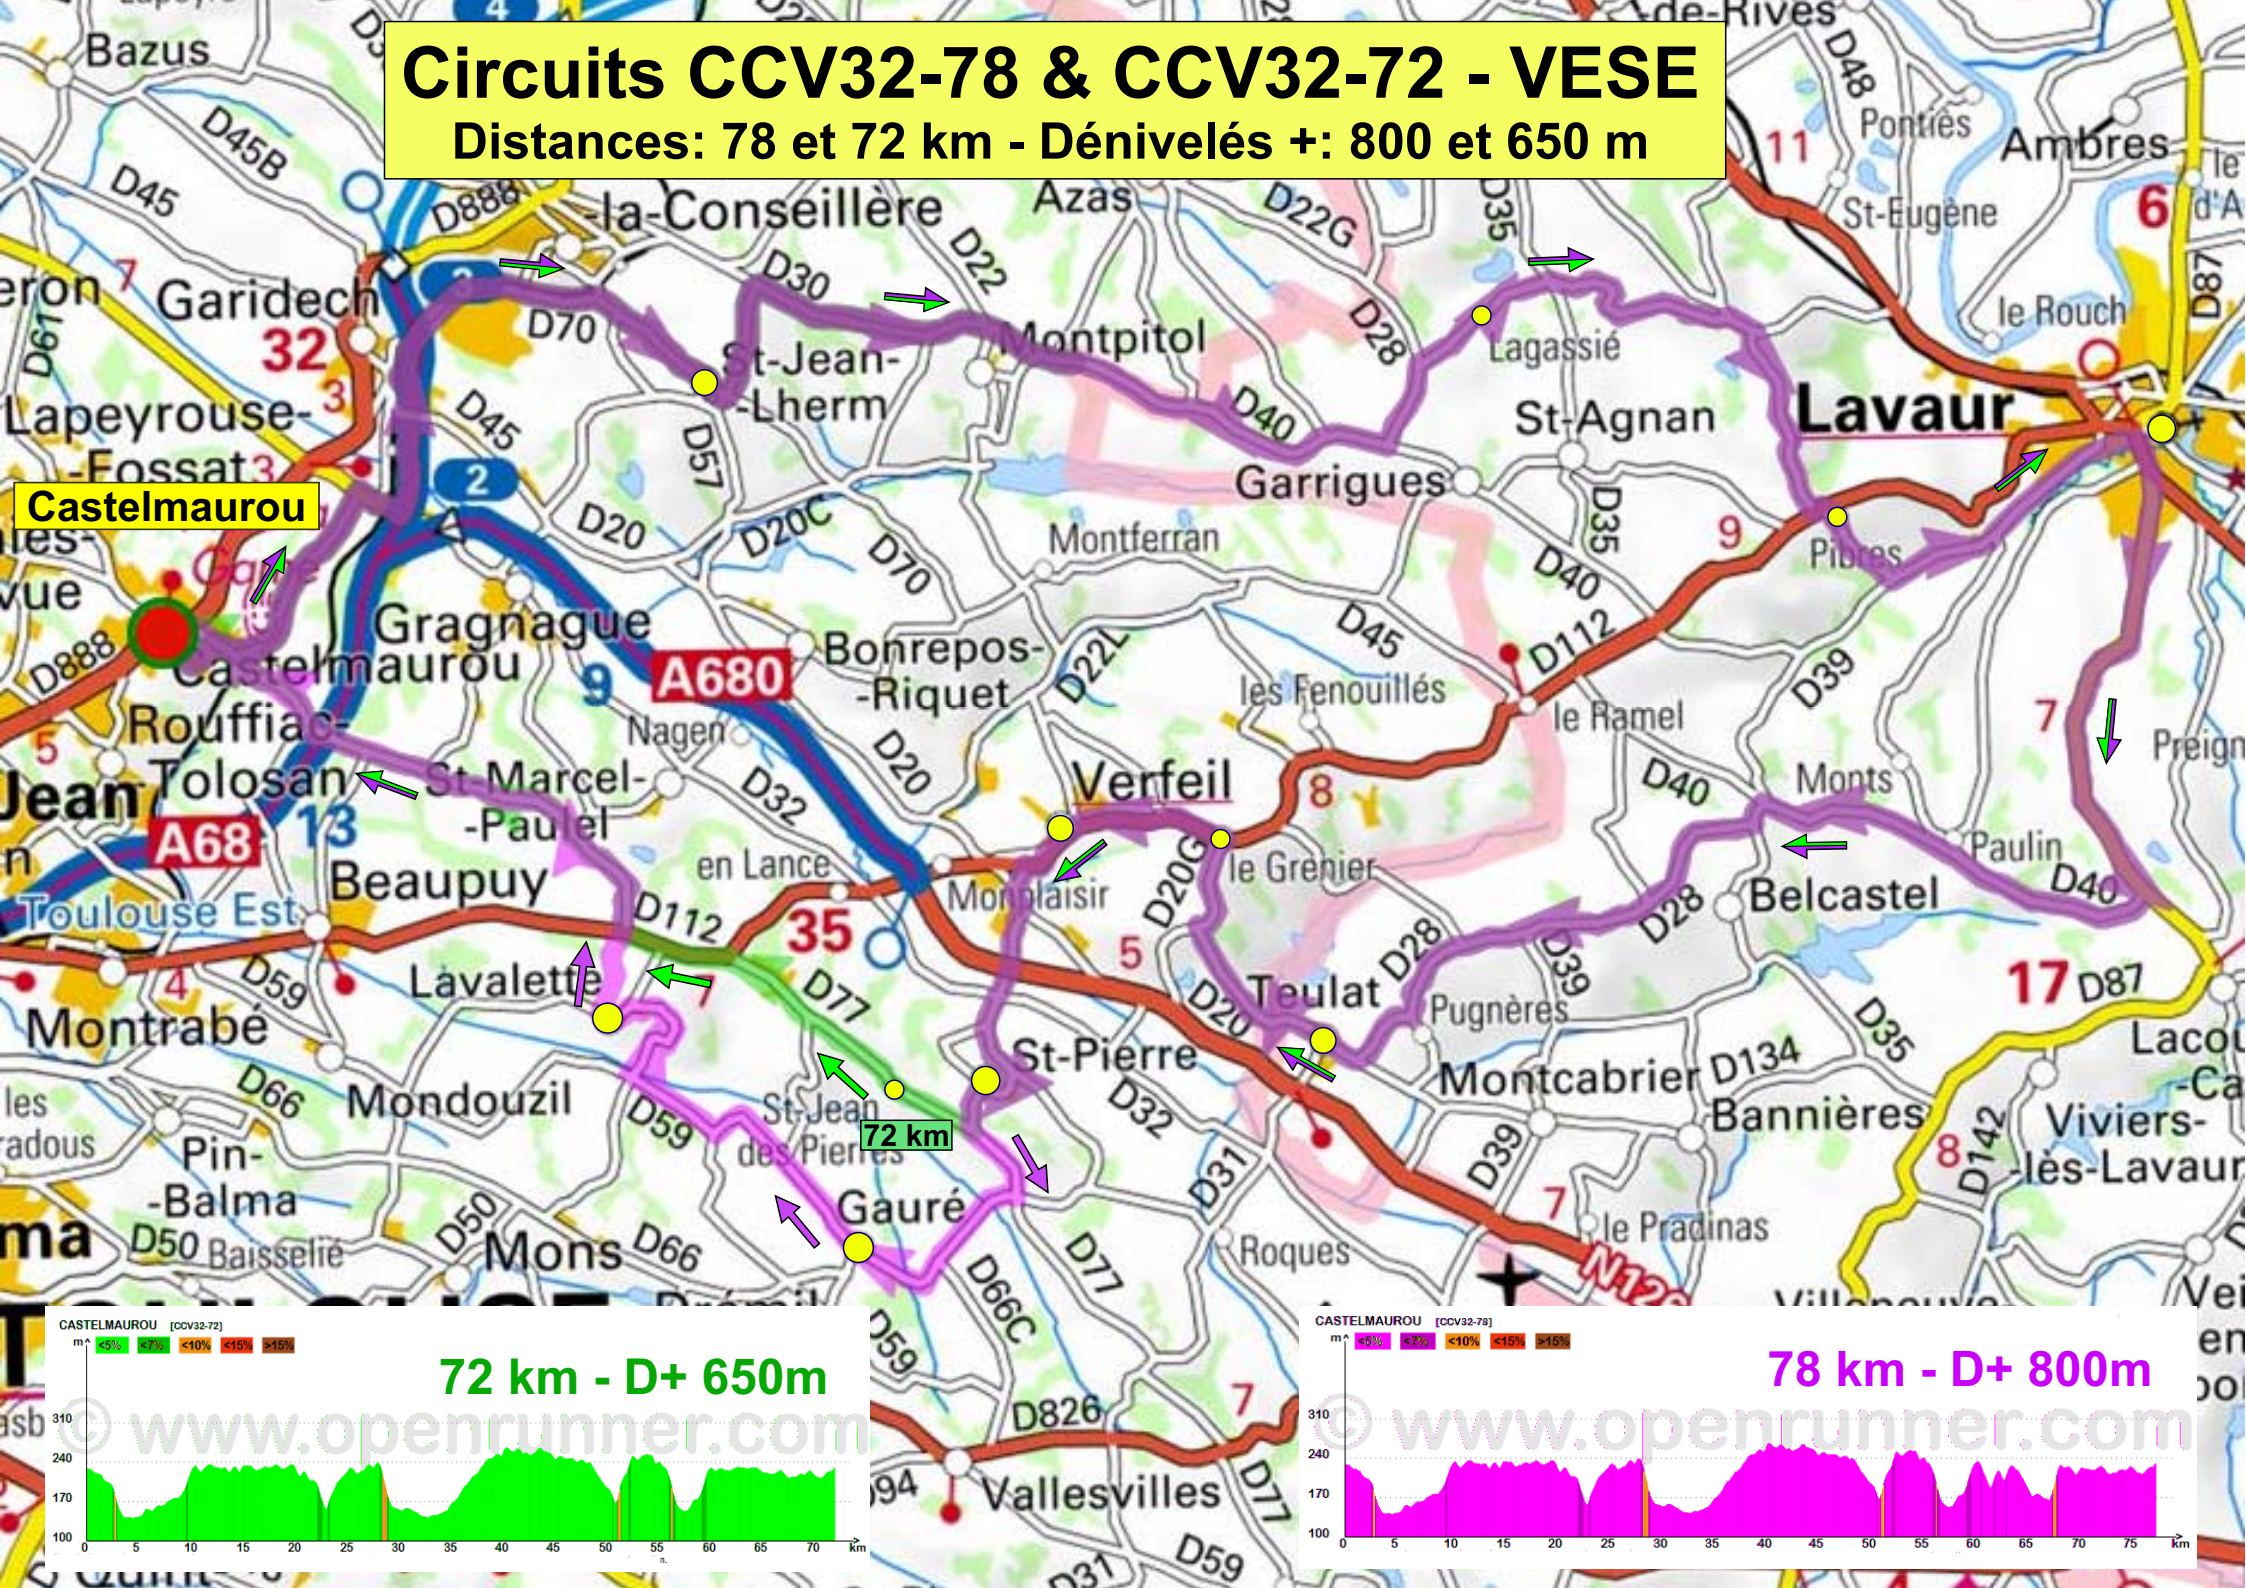

Circuits CCV32-78 & CCV32-72 - VESE

Distances: 78 et 72 km - Dénivelés +: 800 et 650 m

Castelmaurou

72 km - D+ 650m

78 km - D+ 800m

www.openrunner.com

www.openrunner.com