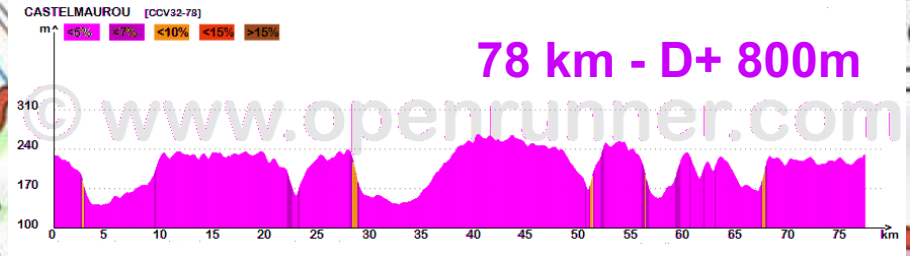

Circuits CCV32-78 & CCV32-72 - VESE

Distances: 78 et 72 km - Dénivelés +: 800 et 650 m

Castelmaurou

72 km - D+ 650m

78 km - D+ 800m

www.openrunner.com

www.openrunner.com